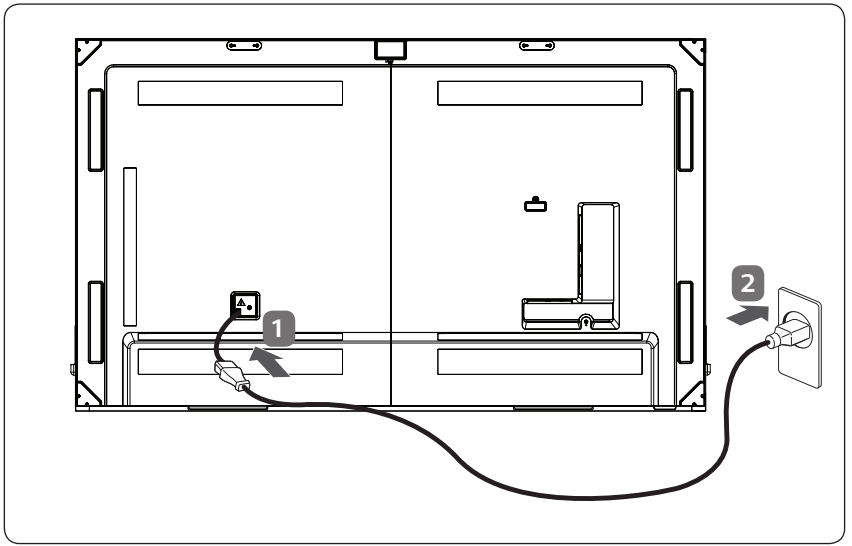

DVI-D IN

AUDIO IN

RGB OUT

Mac

RGB IN

(TAIWAN ONLY)

限用物質含有情況標示聲明書

設備名稱：液晶彩色顯示器·型號(型式)：