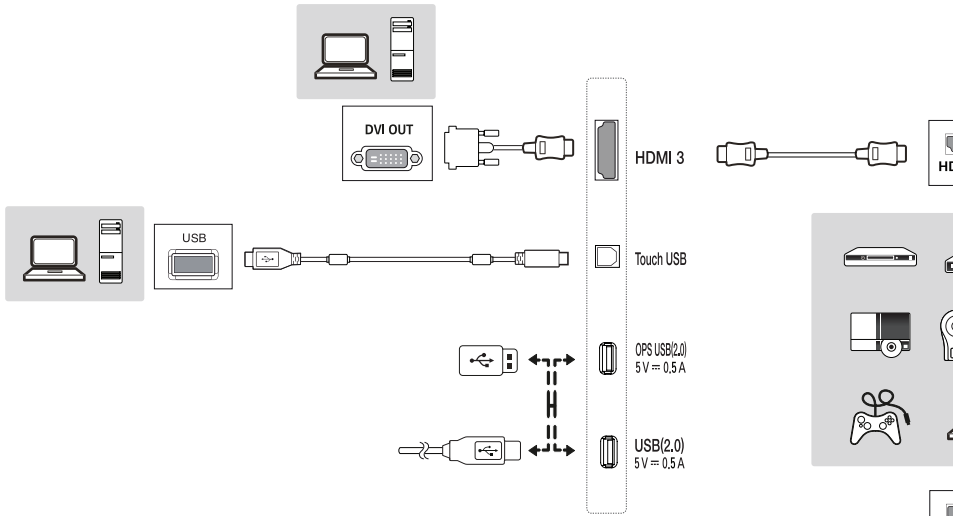

באפשרותך להוריד את מדריכי ההפעלה שבאינטרנט עבור מוצר זה
מאתרי האינטרנט הבאים. (מילת מפתח: TR3E)

עברית

يمكنك تنزيل دلائل هذا المنتج الموجودة على الويب من مواقع الويب التالية.
(الكلمة الرئيسية : TR3E)

العربية

• www.lg.com/b2b

SuperSign : <http://partner.lge.com>

DVI OUT

DVI OUT

TOUCH USB
USB 3.0 IN
5 V $\overline{\text{DC}}$ 0.9 A

HDMI IN 2
(4K@30Hz)

HDMI IN 1
(4K@60Hz)

DP IN