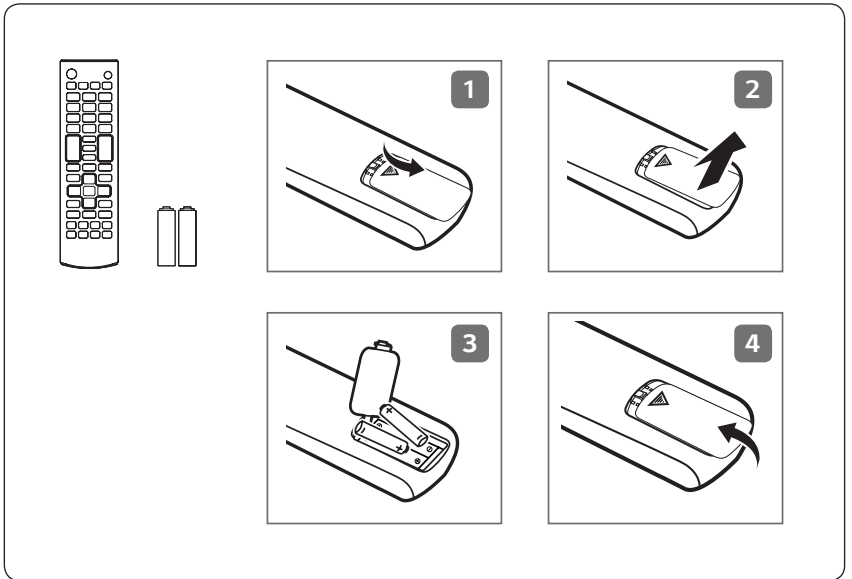

DVI-D IN

AUDIO IN

RGB OUT

Mac

RGB IN

(TAIWAN ONLY)

限用物質含有情況標示聲明書

設備名稱：液晶彩色顯示器·型號(型式)：