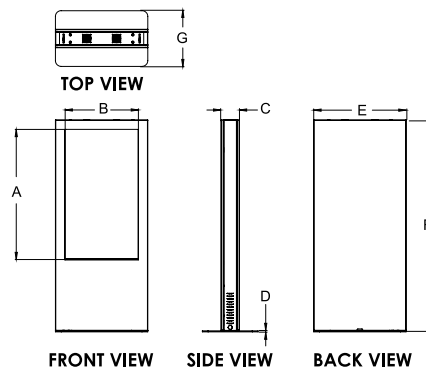

Product Specifications

	DIMENSIONS (W x H x D)	PRODUCT WEIGHT	LOAD CAPACITY	FINISH	AVAILABLE COLORS
KIP540/KIP542(-S)	28.00" x 72.12" x 20.50" (711 x 1832 x 521mm)	165lb (75kg)	75lb (34kg)	Powder Coat	KIP540, KIP542, KIP546, KIP547, KIP555: Gloss black
KIP546/ KIP547(-S)	34.00" x 72.12" x 20.50" (864 x 1832 x 521mm)	181lb (82kg)			KIP540-S, KIP542-S, KIP546-S, KIP547-S, KIP555-S: Silver
KIP555(-S)	34.00" x 78.12" x 20.50" (864 x 1984 x 521mm)	196lb (89kg)			

Package Specifications

	PACKAGE SIZE (W x H x D)	PACKAGE SHIP WEIGHT	PACKAGE UPC CODE	PACKAGE CONTENTS	UNITS IN PACKAGE
KIP540/KIP542(-S)	48.00" x 78.00" x 40.00" (1219 x 1966 x 1016mm)	212lb (96kg)	KIP540: 735029297314 KIP540-S: 735029297321 KIP542: 735029297338 KIP542-S: 735029297345 KIP546: 735029296737 KIP546-S: 735029296775 KIP547: 735029296744 KIP547-S: 735029296782 KIP555: 735029296751 KIP555-S: 735029296805	Kiosk with display mounting hardware	1
KIP546/ KIP547(-S)	48.00" x 78.00" x 40.00" (1219 x 1966 x 1016mm)	228lb (103kg)			
KIP555(-S)	48.00" x 83.00" x 40.00" (1219 x 2108 x 1016mm)	244lb (111kg)			

All dimensions = inch (mm)

MODEL NO.	DIMENSION "A"	DIMENSION "B"	DIMENSION "C"	DIMENSION "D"	DIMENSION "E"	DIMENSION "F"	DIMENSION "G"
KIP540	34.97"(888mm)	19.67"(500mm)	6.80"(173 mm)	.38"(10mm)	28.00"(711mm)	72.12"(1832mm)	20.50"(521mm)
KIP542	36.72"(933mm)	20.65"(525mm)	6.80"(173 mm)	.38"(10mm)	28.00"(711mm)	72.12"(1832mm)	20.50"(521mm)
KIP546	40.20"(1021mm)	22.61"(574mm)	6.80"(173 mm)	.38"(10mm)	34.00"(864mm)	72.12"(1832mm)	20.50"(521mm)
KIP547	41.07"(1043mm)	23.10"(587mm)	6.80"(173 mm)	.38"(10mm)	34.00"(864mm)	72.12"(1832mm)	20.50"(521mm)
KIP555	48.05"(1220mm)	27.03"(686mm)	6.80"(173 mm)	.38"(10mm)	34.00"(864mm)	78.12"(1984mm)	20.50"(521mm)