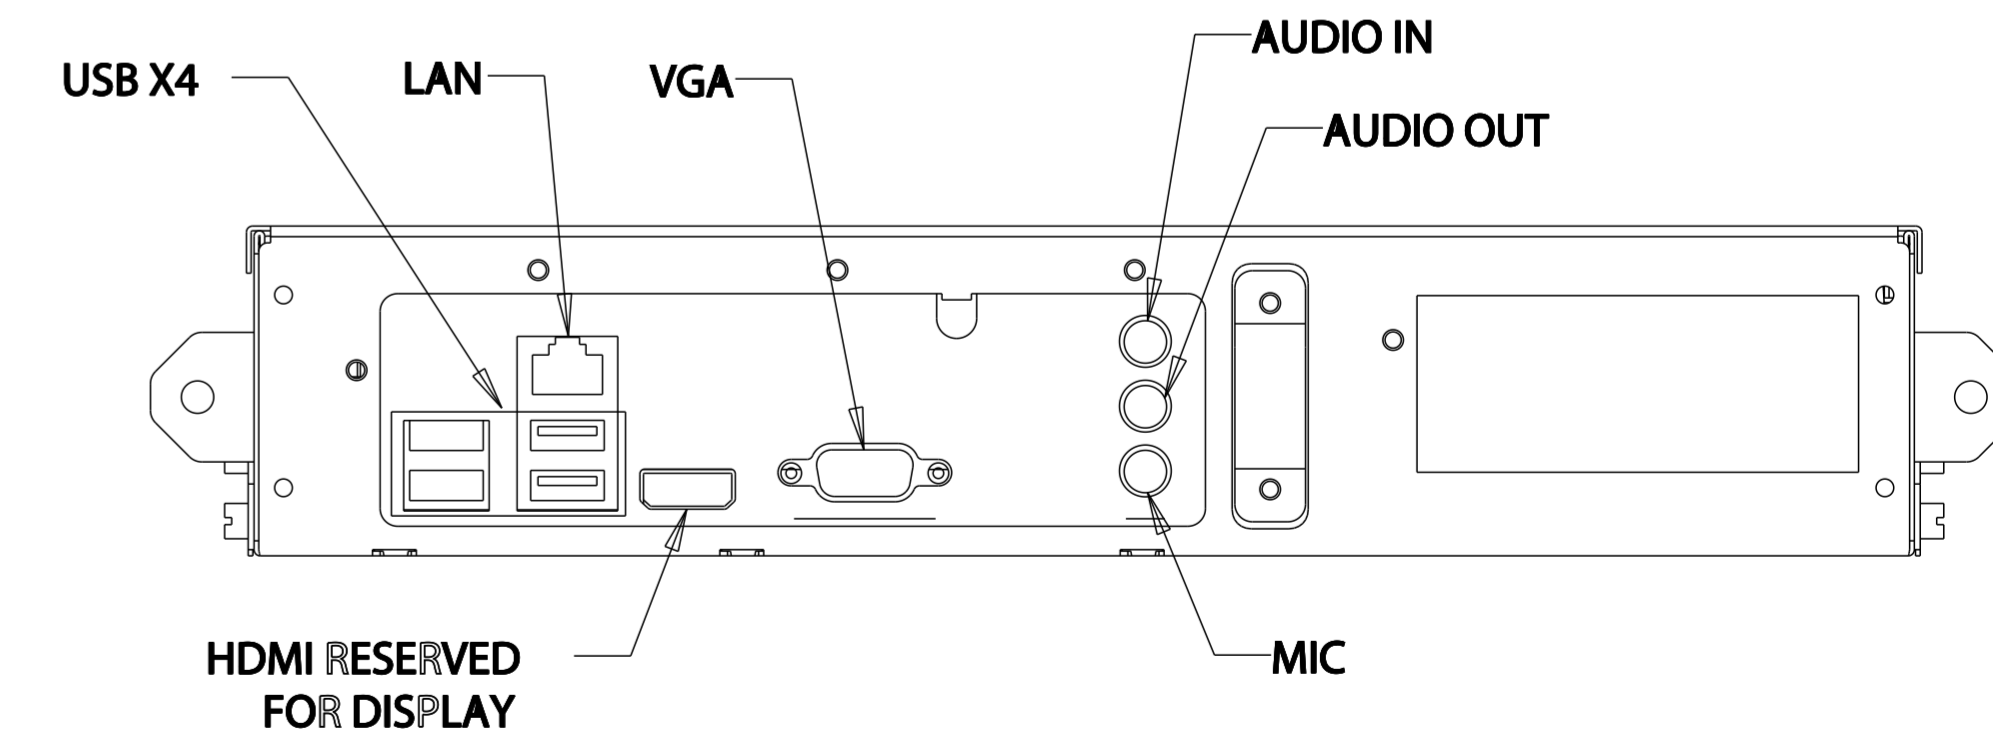

**COMPUTER MODULE ASSEMBLY (OPTIONAL)**

**COMPUTER MODULE I/O PANEL (OPTIONAL)**

**MONITOR I/O PANEL**

DIMENSIONS ARE IN MILLIMETERS

OPTIONAL STAND KIT P/N E448725

OPTIONAL ELO-5500L-SIDEMOUNT-BKT-R KIT P/N E711835

SCALE 1:2

DIMENSIONS ARE IN MILLIMETERS