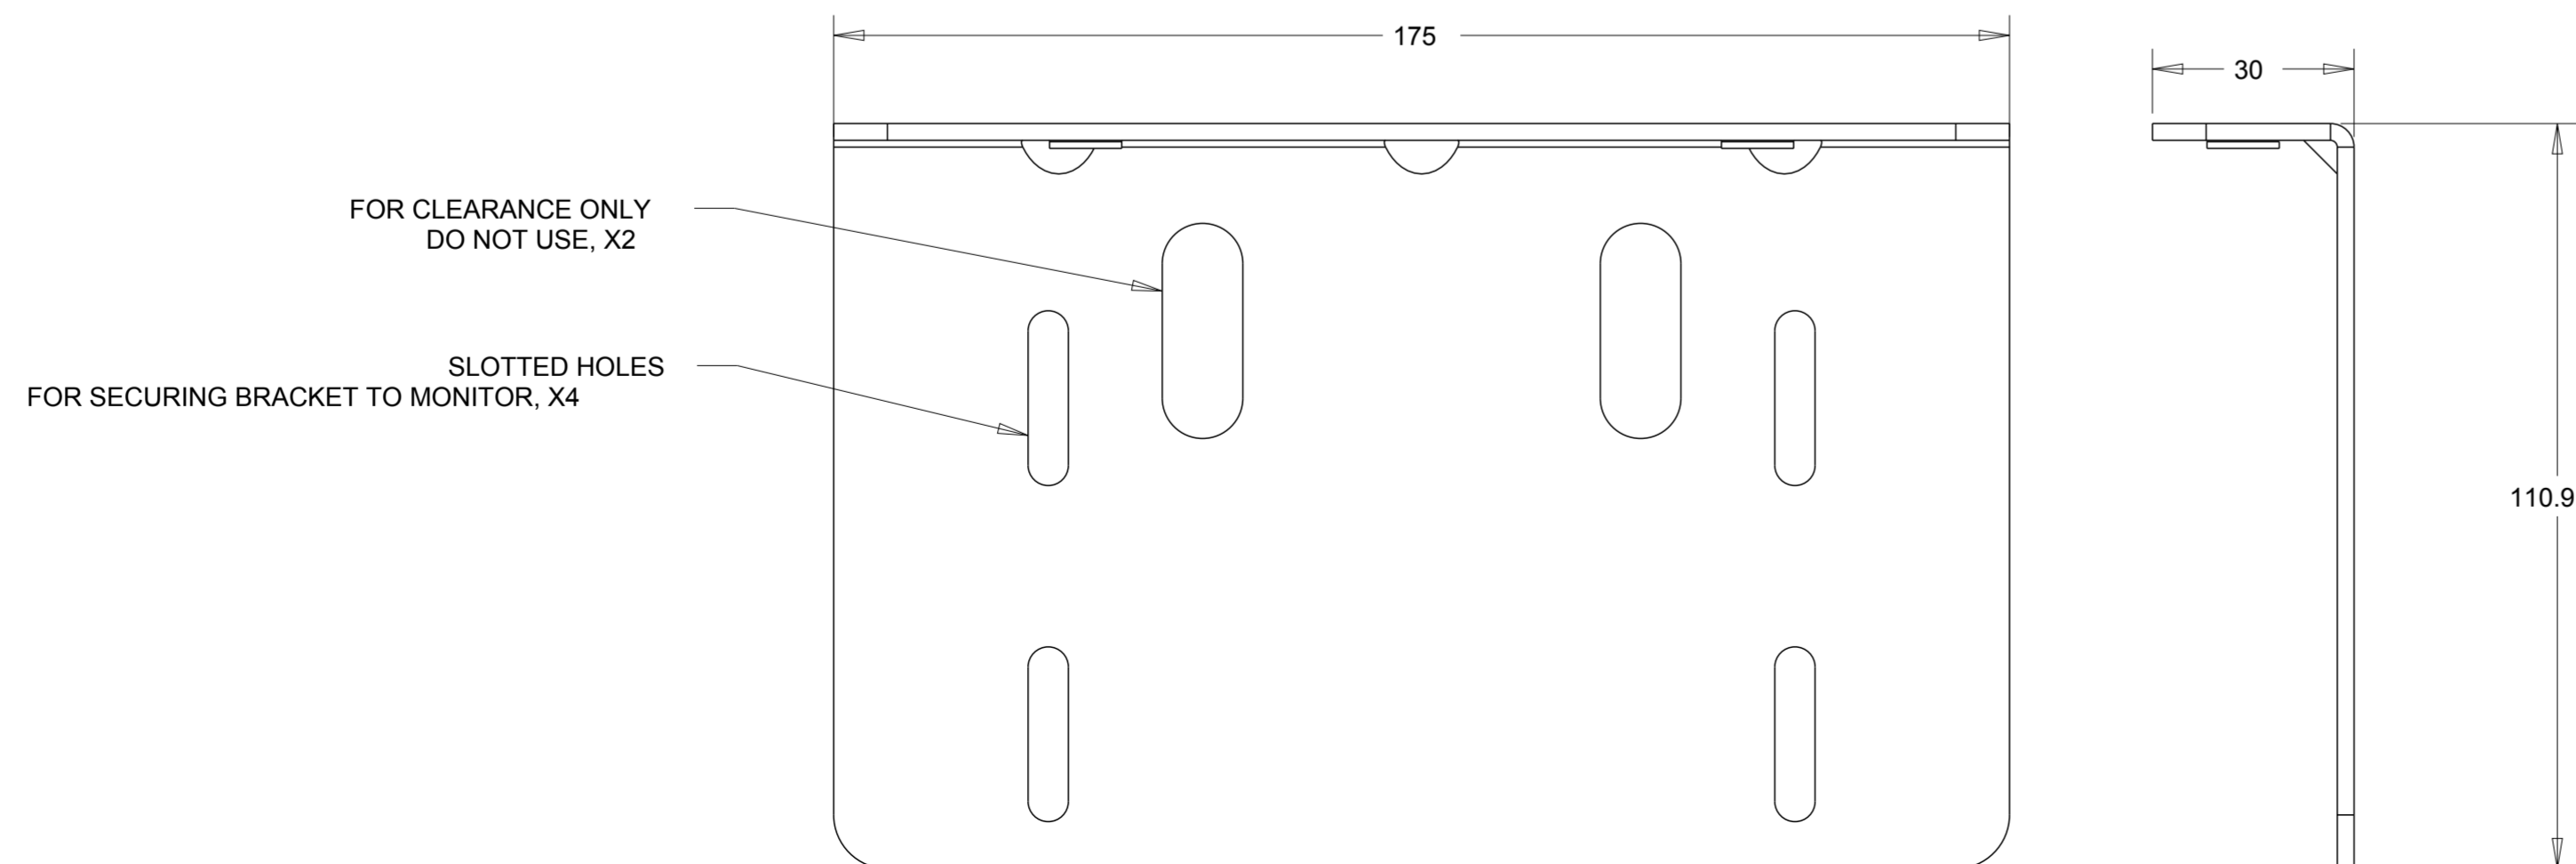

**COMPUTER MODULE ASSEMBLY (OPTIONAL)**

**COMPUTER MODULE I/O PANEL (OPTIONAL)**

**MONITOR I/O PANEL**

DIMENSIONS ARE IN MILLIMETERS

OPTIONAL STAND KIT P/N E448725

OPTIONAL ELO-5500L-SIDEMOUNT-BKT-R KIT P/N E711835

SCALE 1:2

DIMENSIONS ARE IN MILLIMETERS