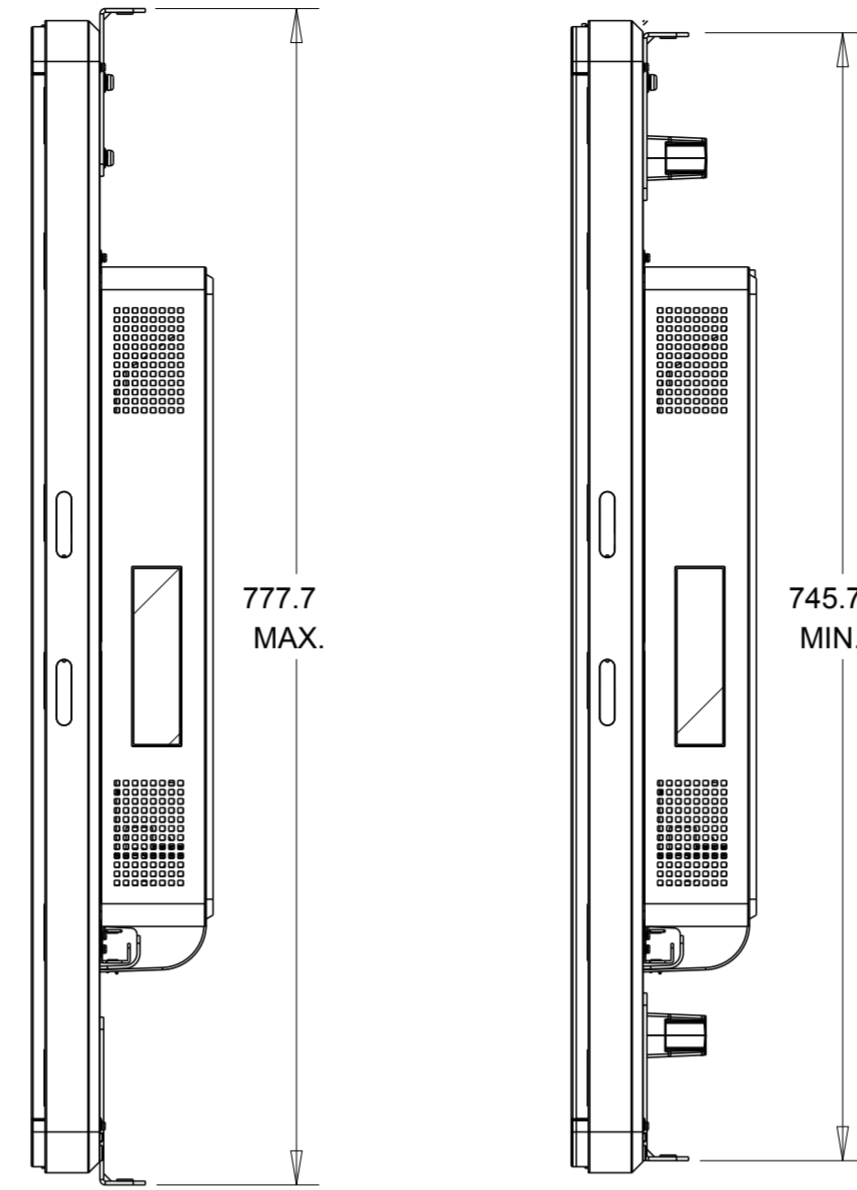

**COMPUTER MODULE ASSEMBLY (OPTIONAL)**

**COMPUTER MODULE I/O PANEL (OPTIONAL)**

**MONITOR I/O PANEL**

DIMENSIONS ARE IN MILLIMETERS

OPTIONAL STAND KIT P/N E448725

OPTIONAL ELO-5500L-SIDEMOUNT-BKT-R KIT P/N E711835

SCALE 1:2

DIMENSIONS ARE IN MILLIMETERS