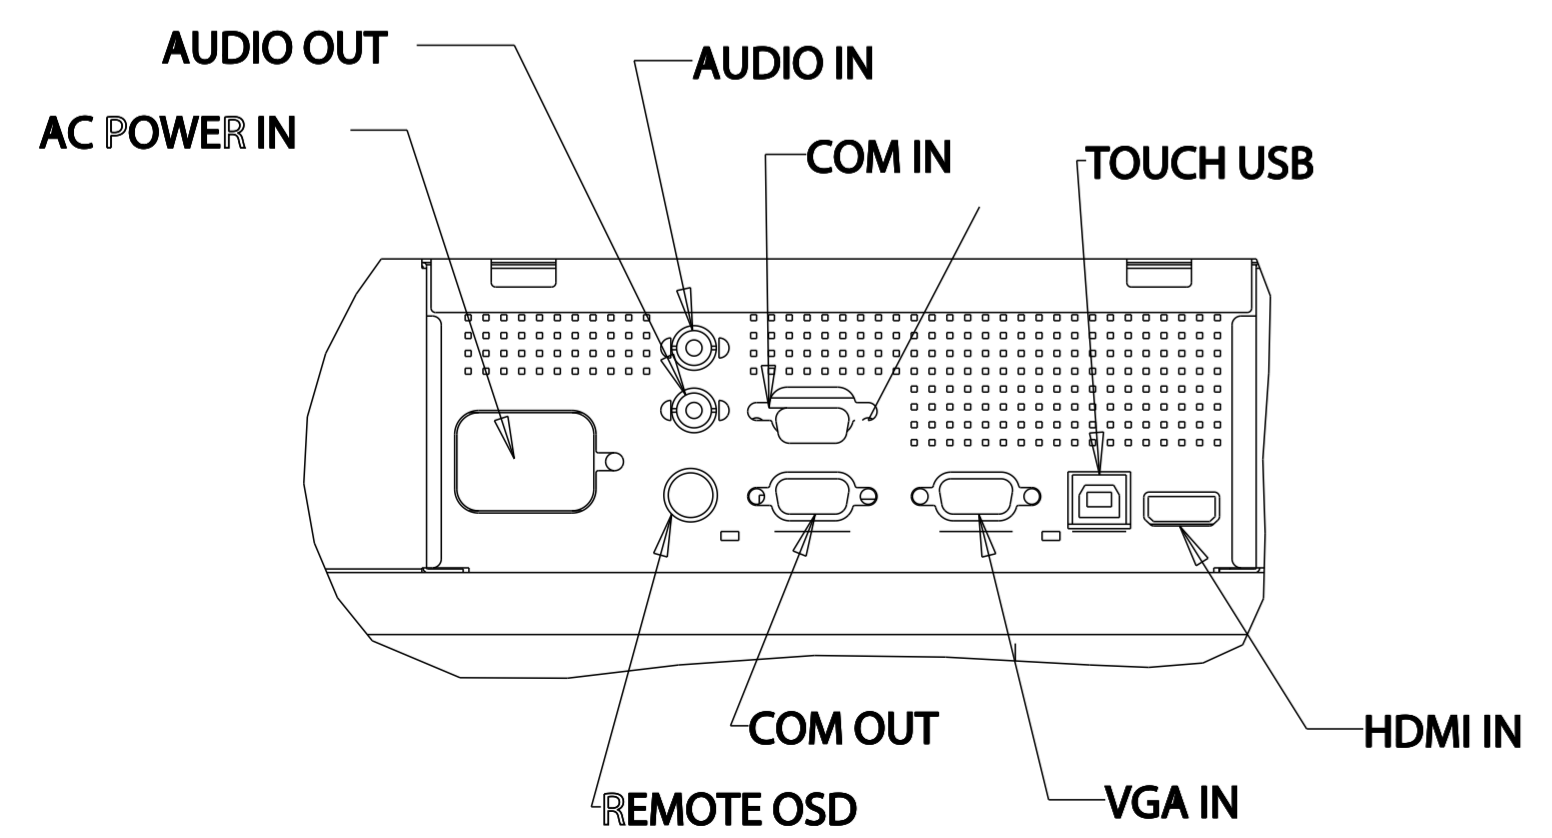

**COMPUTER MODULE ASSEMBLY (OPTIONAL)**

**COMPUTER MODULE I/O PANEL (OPTIONAL)**

**MONITOR I/O PANEL**

DIMENSIONS ARE IN MILLIMETERS

OPTIONAL STAND KIT P/N E448725

OPTIONAL ELO-5500L-SIDEMOUNT-BKT-R KIT P/N E711835

SCALE 1:2

DIMENSIONS ARE IN MILLIMETERS