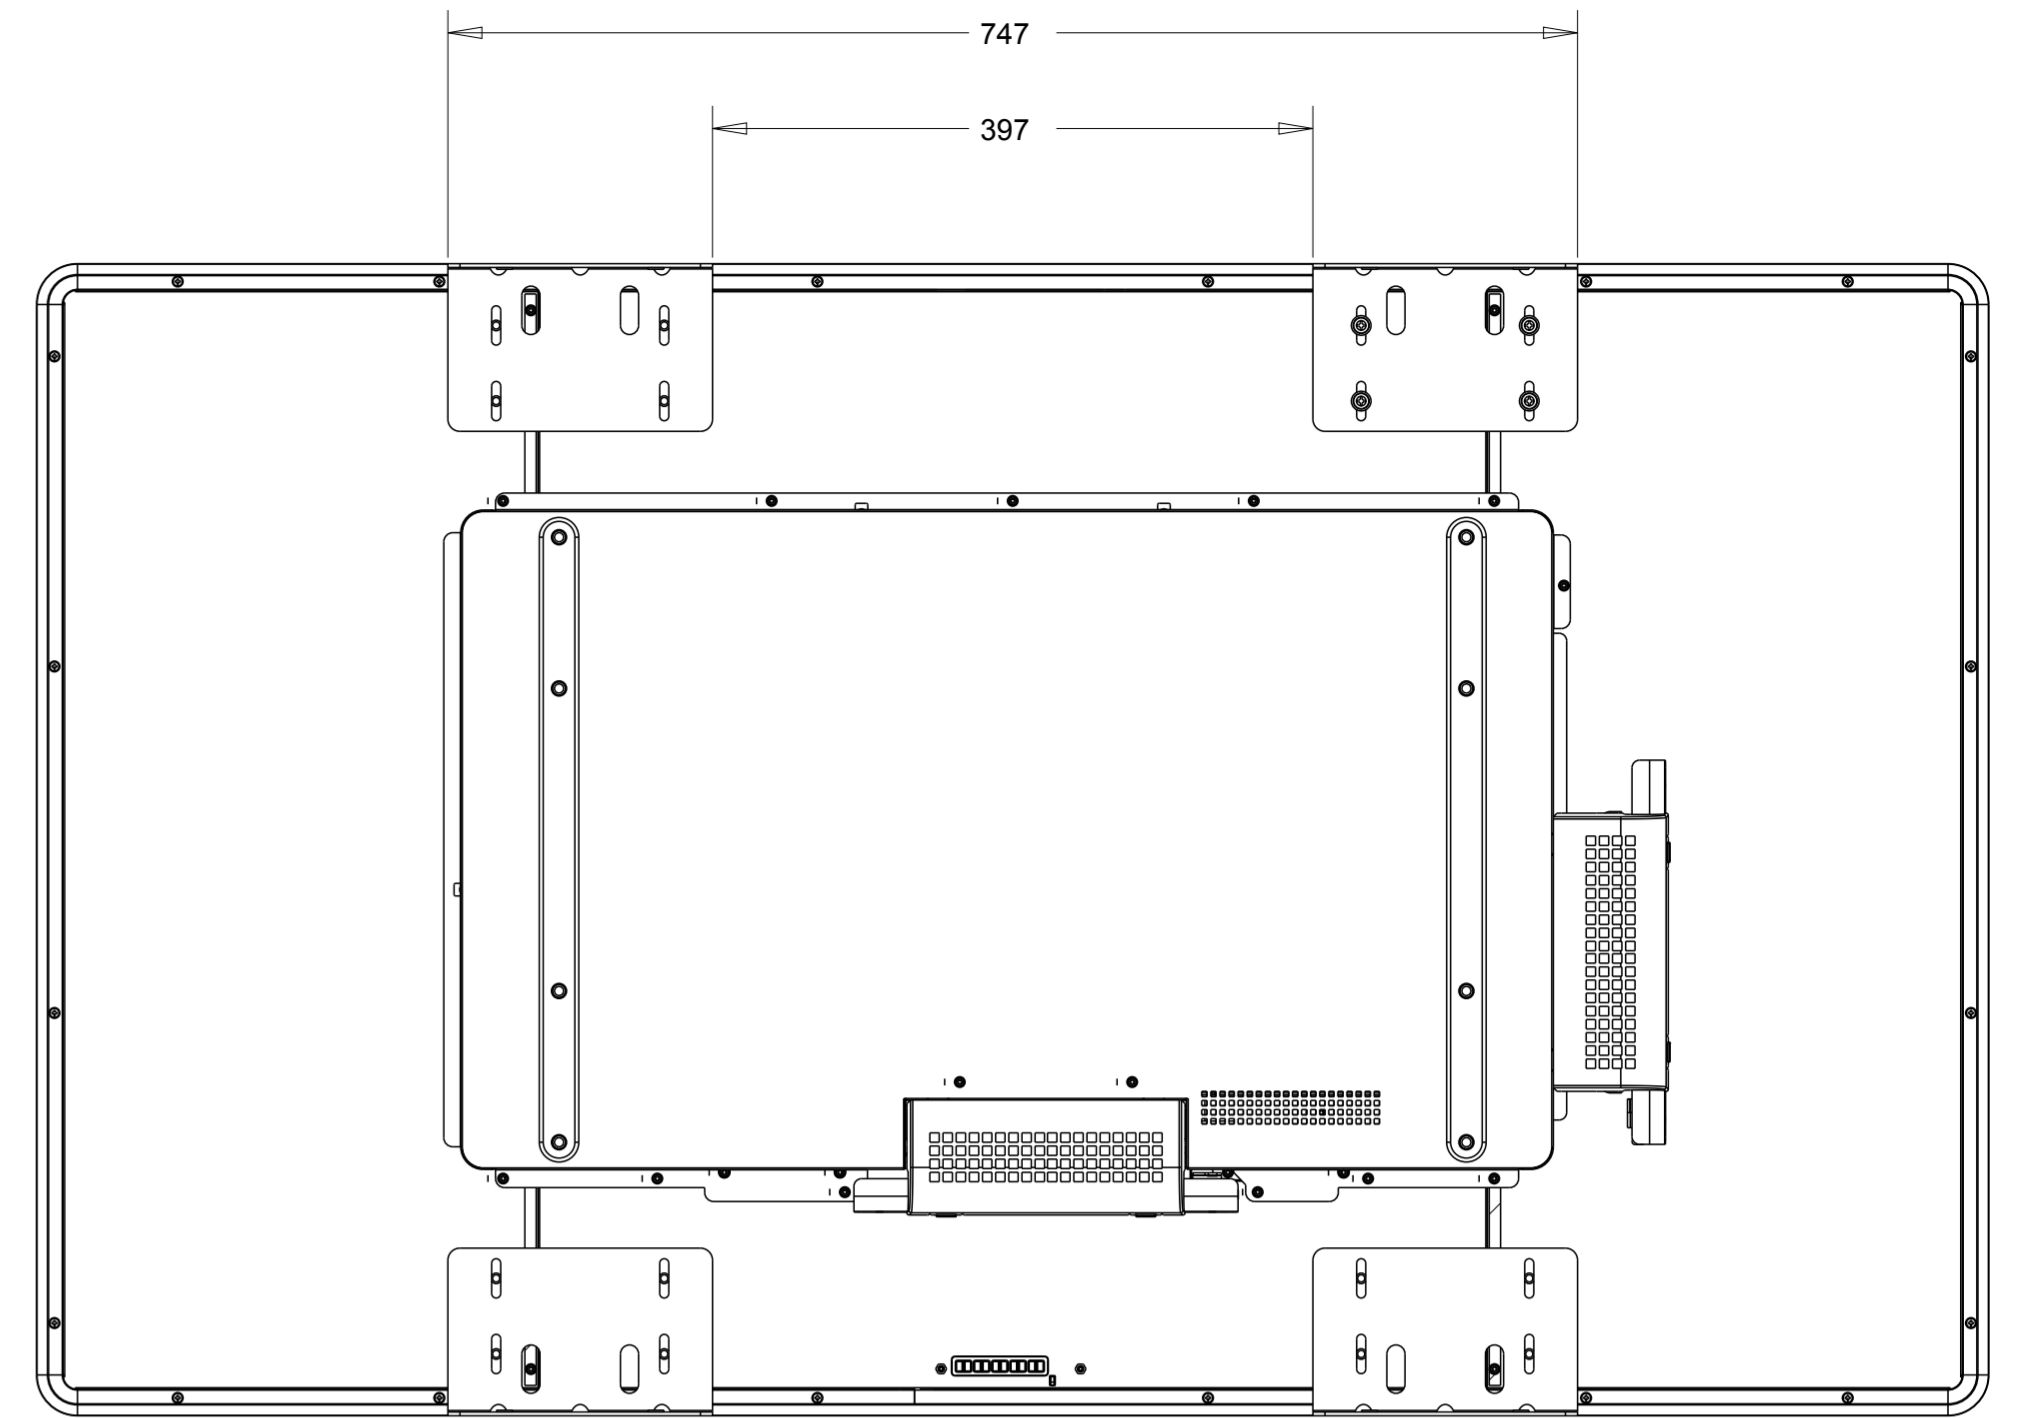

**COMPUTER MODULE ASSEMBLY (OPTIONAL)**

**COMPUTER MODULE I/O PANEL (OPTIONAL)**

**MONITOR I/O PANEL**

DIMENSIONS ARE IN MILLIMETERS

OPTIONAL STAND KIT P/N E448725

OPTIONAL ELO-5500L-SIDEMOUNT-BKT-R KIT P/N E711835

SCALE 1:2

DIMENSIONS ARE IN MILLIMETERS