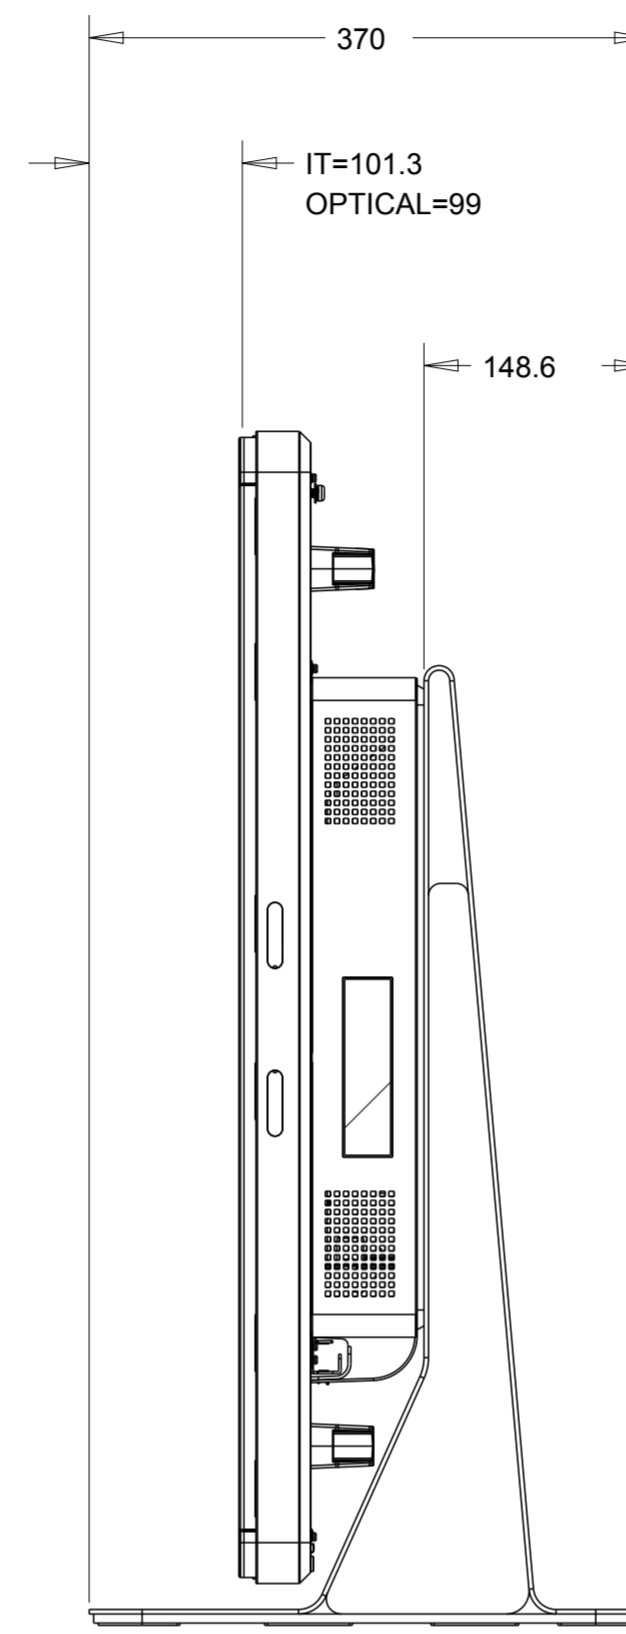

**COMPUTER MODULE ASSEMBLY (OPTIONAL)**

**COMPUTER MODULE I/O PANEL (OPTIONAL)**

**MONITOR I/O PANEL**

DIMENSIONS ARE IN MILLIMETERS

OPTIONAL STAND KIT P/N E448725

OPTIONAL ELO-5500L-SIDEMOUNT-BKT-R KIT P/N E711835

SCALE 1:2

DIMENSIONS ARE IN MILLIMETERS