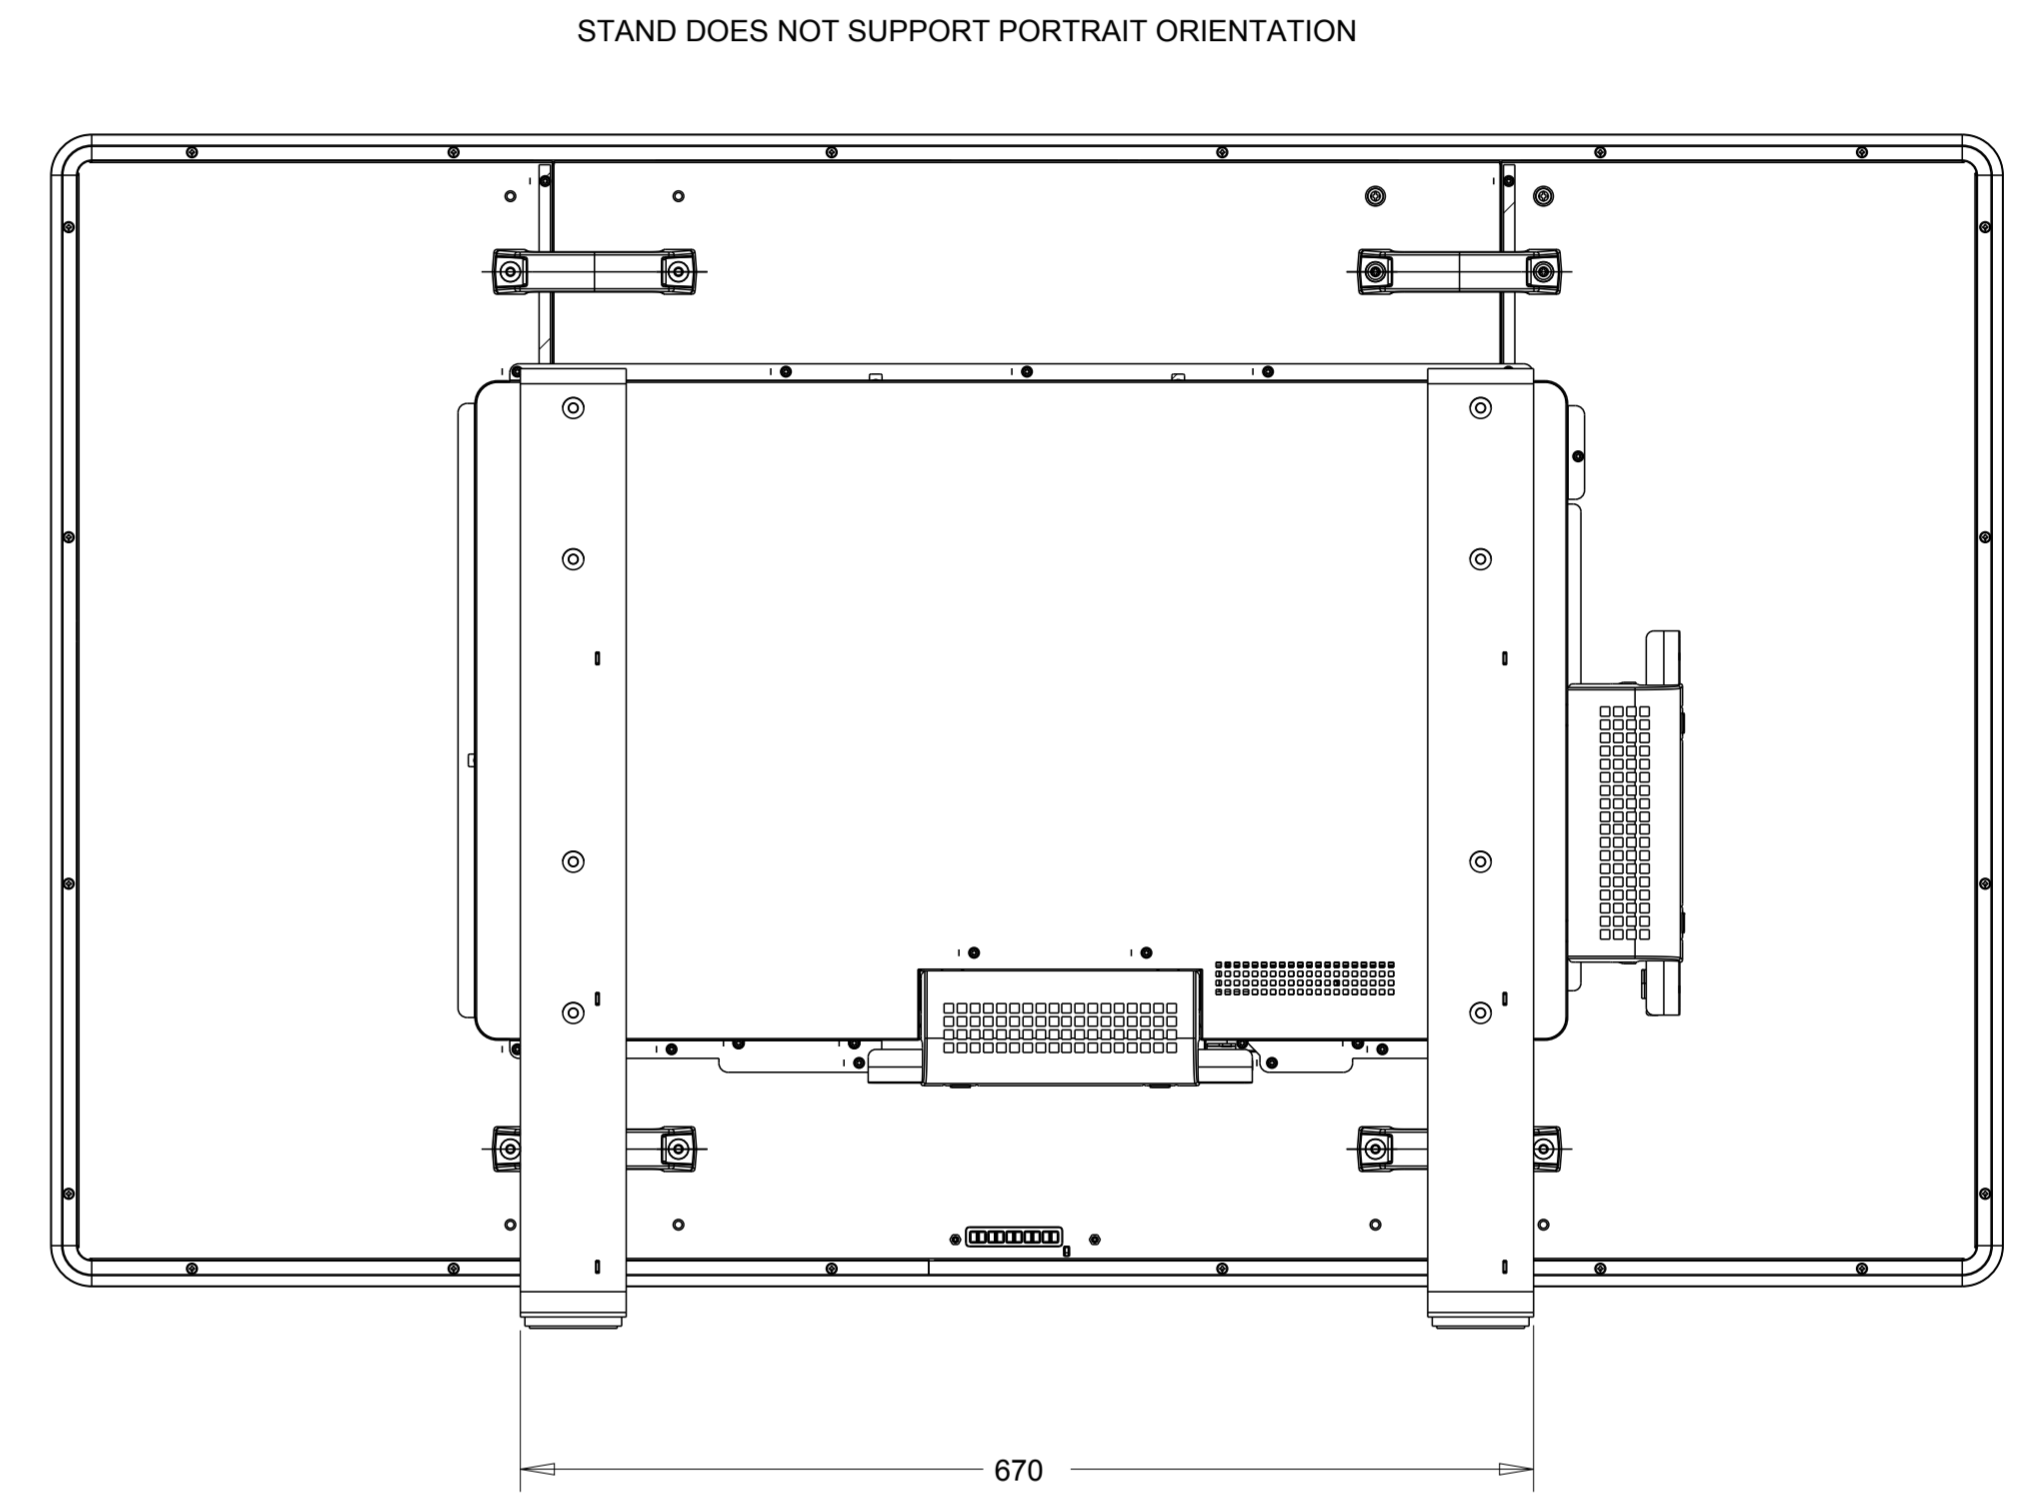

**COMPUTER MODULE ASSEMBLY (OPTIONAL)**

**COMPUTER MODULE I/O PANEL (OPTIONAL)**

**MONITOR I/O PANEL**

DIMENSIONS ARE IN MILLIMETERS

OPTIONAL STAND KIT P/N E448725

OPTIONAL ELO-5500L-SIDEMOUNT-BKT-R KIT P/N E711835

SCALE 1:2

DIMENSIONS ARE IN MILLIMETERS