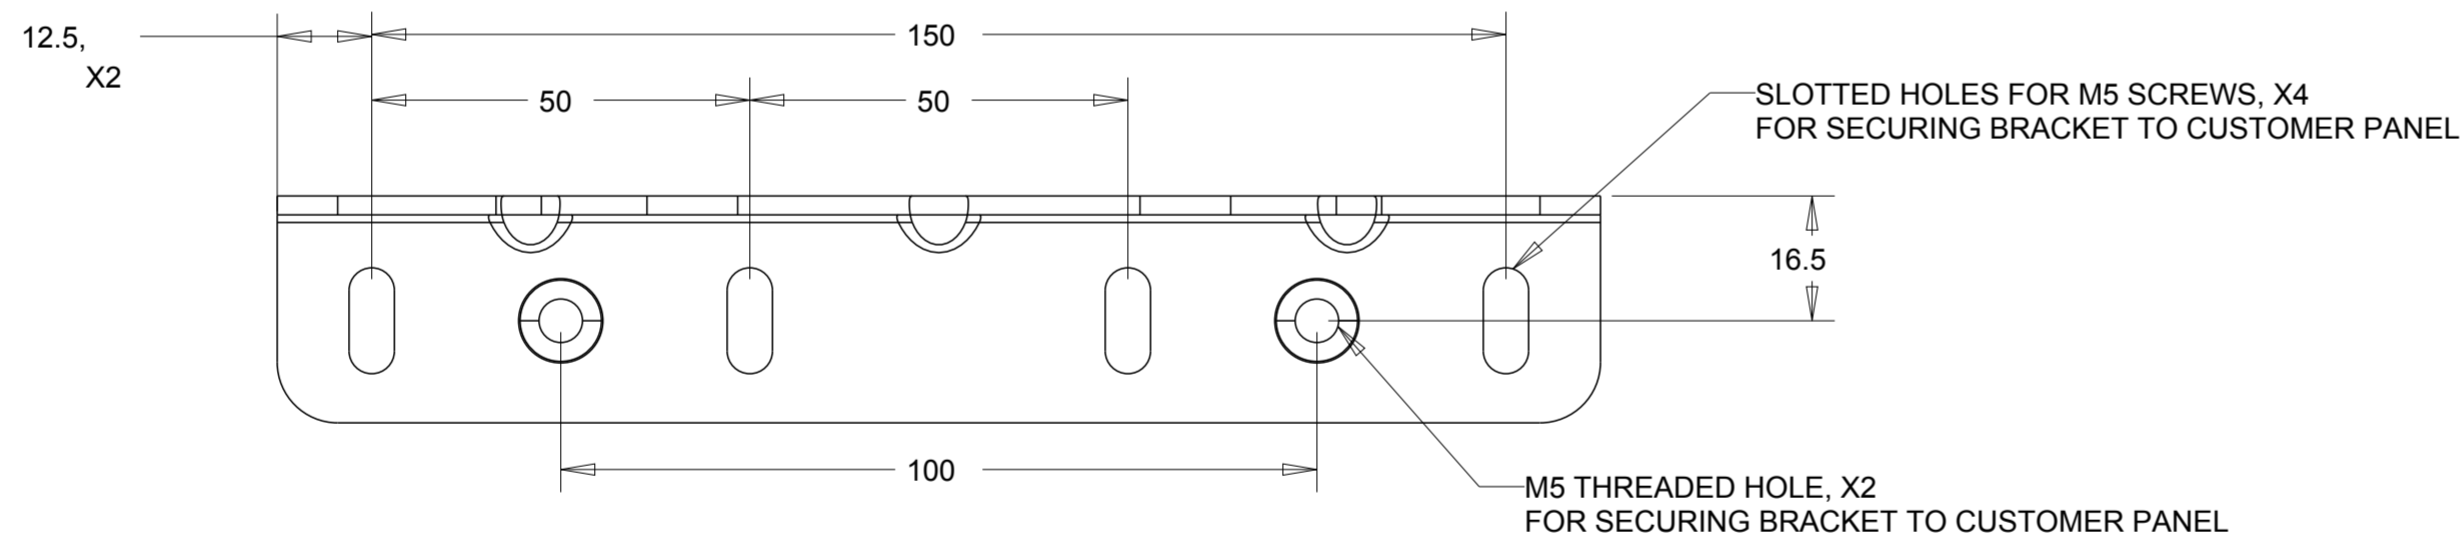

**COMPUTER MODULE ASSEMBLY (OPTIONAL)**

**COMPUTER MODULE I/O PANEL (OPTIONAL)**

**MONITOR I/O PANEL**

DIMENSIONS ARE IN MILLIMETERS

OPTIONAL STAND KIT P/N E448725

OPTIONAL ELO-5500L-SIDEMOUNT-BKT-R KIT P/N E711835

SCALE 1:2

DIMENSIONS ARE IN MILLIMETERS