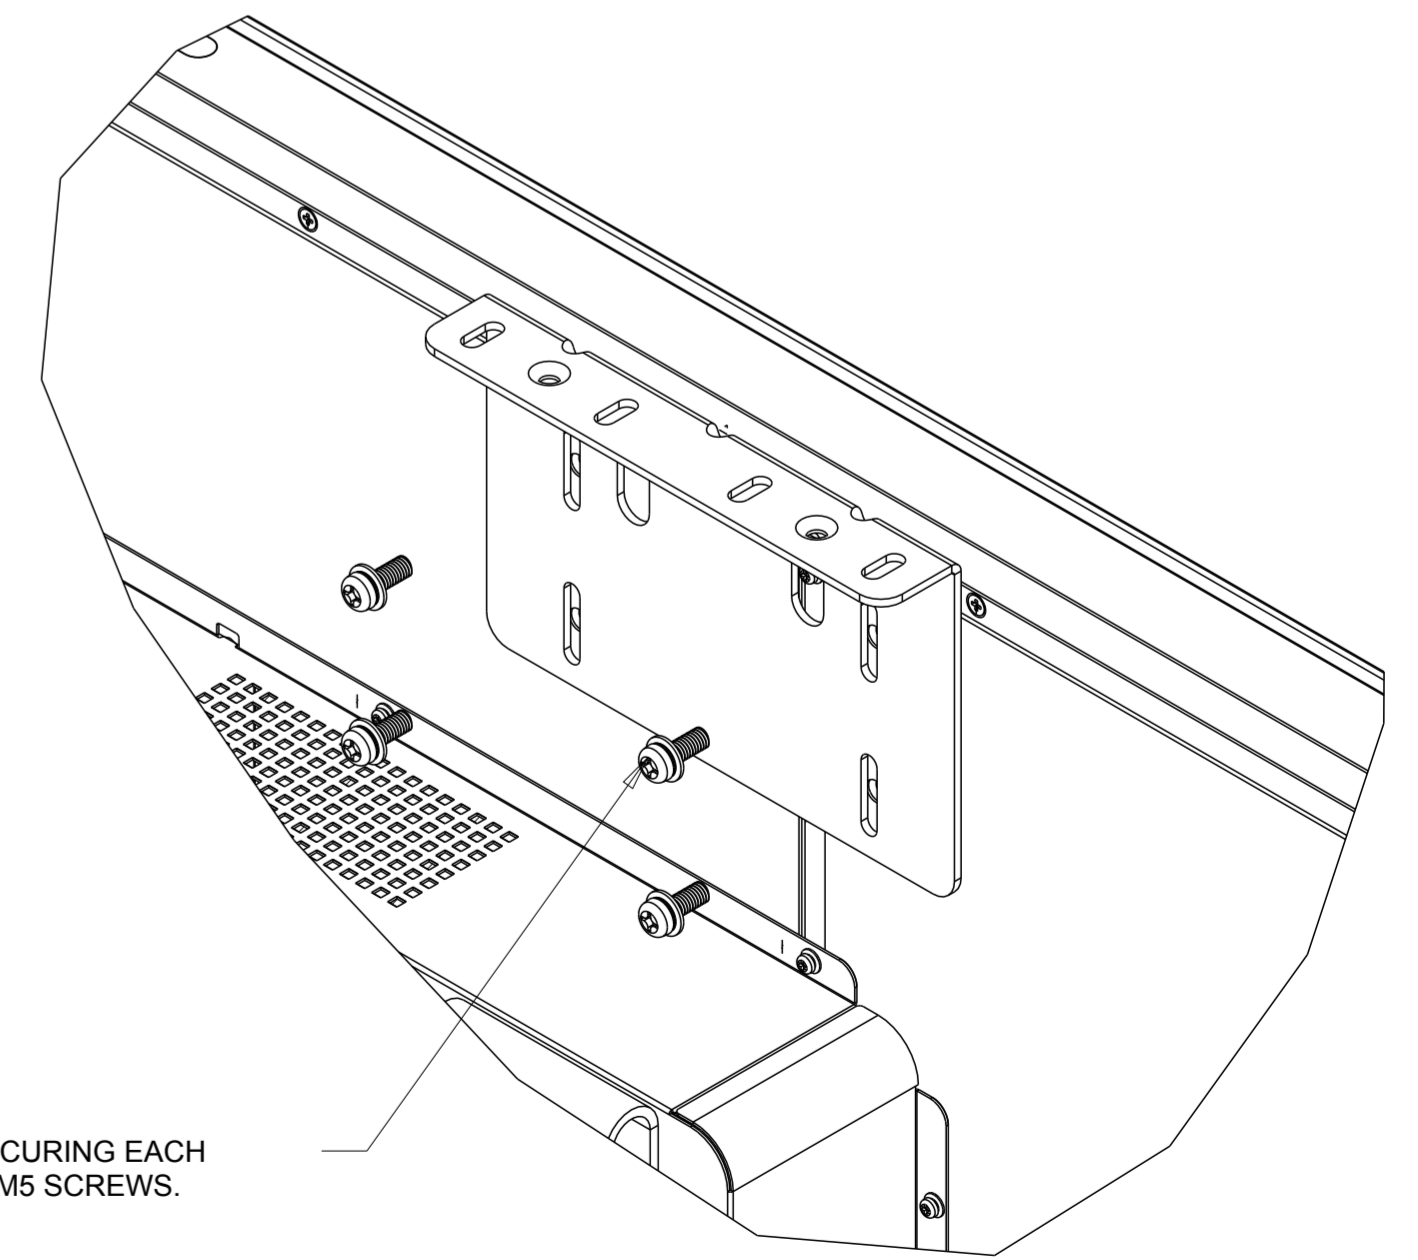

**COMPUTER MODULE ASSEMBLY (OPTIONAL)**

**COMPUTER MODULE I/O PANEL (OPTIONAL)**

**MONITOR I/O PANEL**

DIMENSIONS ARE IN MILLIMETERS

OPTIONAL STAND KIT P/N E448725

OPTIONAL ELO-5500L-SIDEMOUNT-BKT-R KIT P/N E711835

SCALE 1:2

DIMENSIONS ARE IN MILLIMETERS