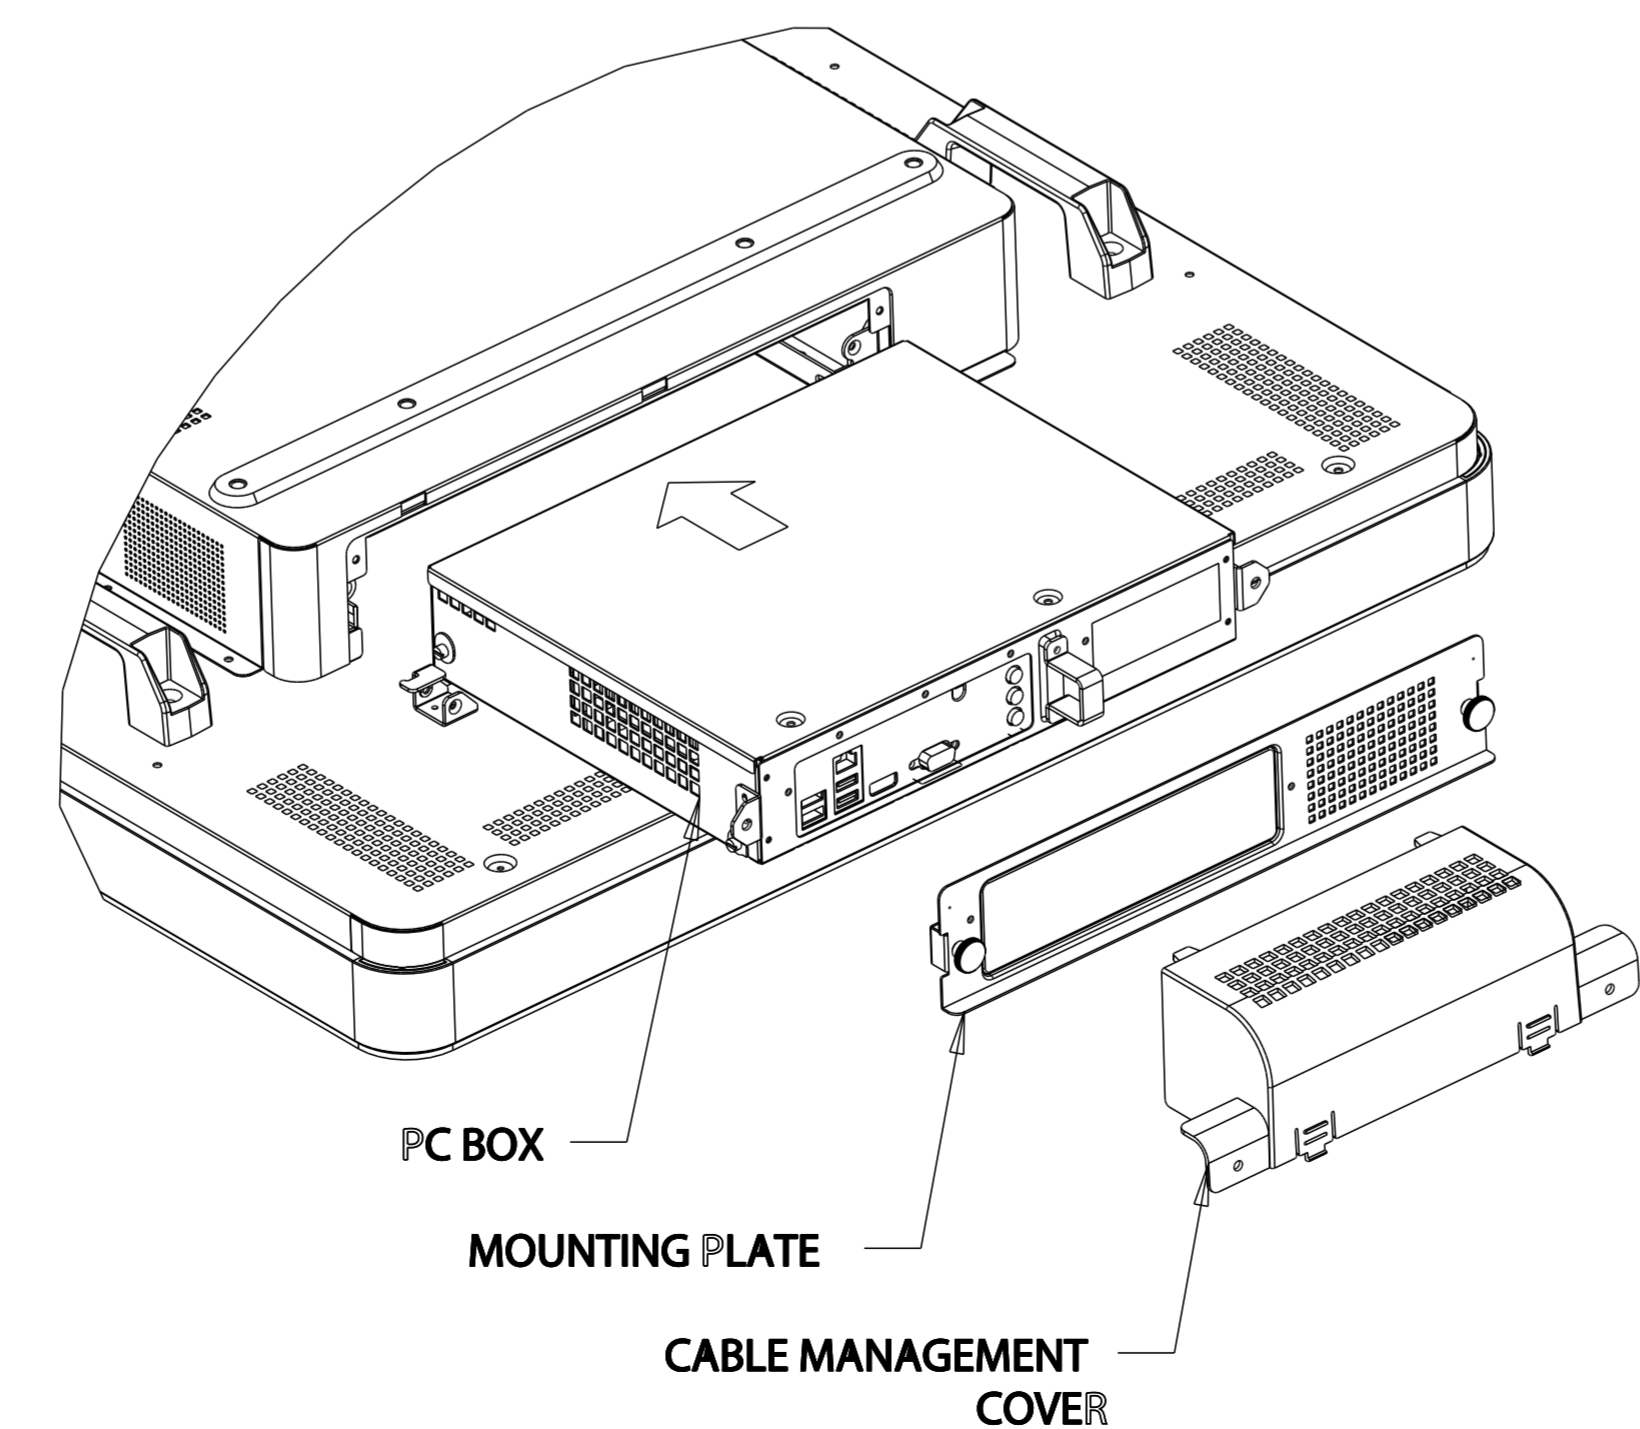

**COMPUTER MODULE ASSEMBLY (OPTIONAL)**

**COMPUTER MODULE I/O PANEL (OPTIONAL)**

**MONITOR I/O PANEL**

DIMENSIONS ARE IN MILLIMETERS

OPTIONAL STAND KIT P/N E448725

OPTIONAL ELO-5500L-SIDEMOUNT-BKT-R KIT P/N E711835

SCALE 1:2

DIMENSIONS ARE IN MILLIMETERS