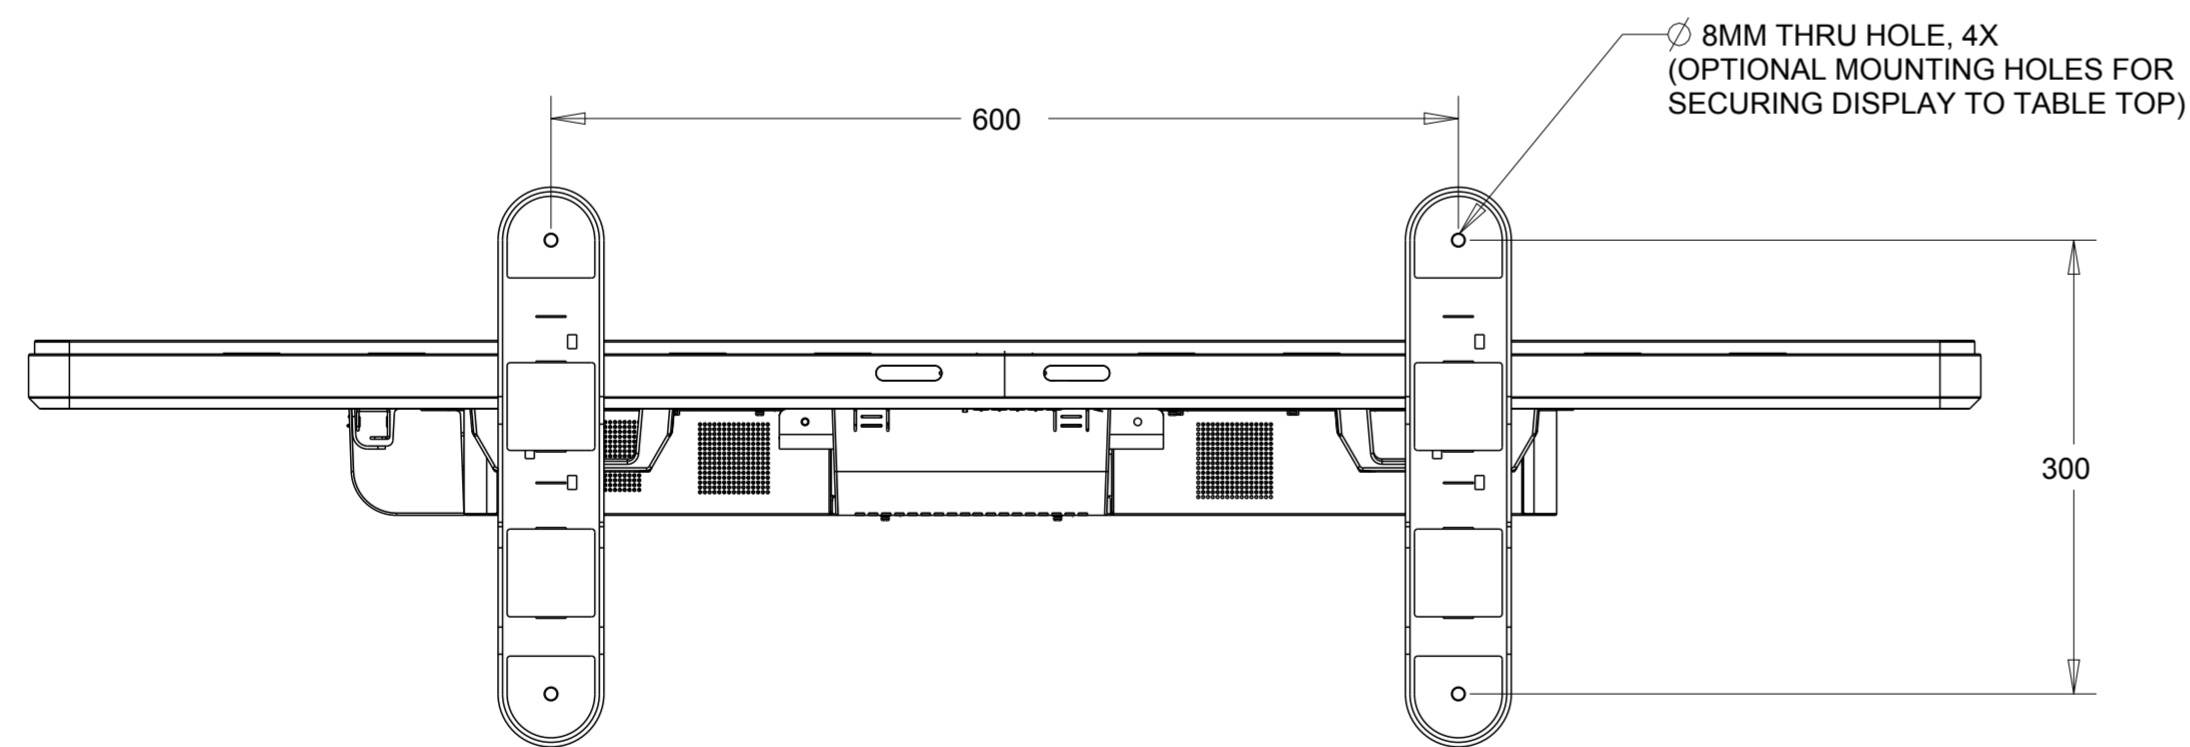

**COMPUTER MODULE ASSEMBLY (OPTIONAL)**

**COMPUTER MODULE I/O PANEL (OPTIONAL)**

**MONITOR I/O PANEL**

DIMENSIONS ARE IN MILLIMETERS

OPTIONAL STAND KIT P/N E448725

OPTIONAL ELO-5500L-SIDEMOUNT-BKT-R KIT P/N E711835

SCALE 1:2

DIMENSIONS ARE IN MILLIMETERS